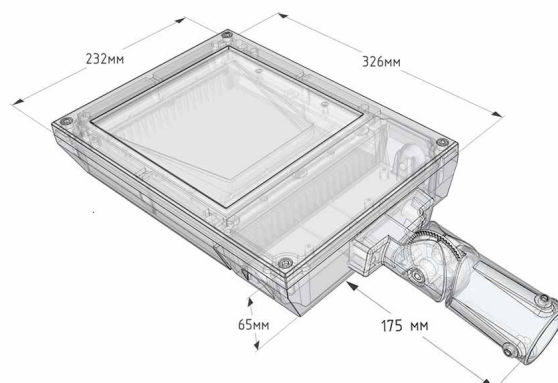

## Характеристики

|                       |   |
|-----------------------|---|
| Монтаж                | консольный<br>(монтажный диаметр крепления 83 мм)     |
| Источник света        | SAMSUNG 3535 LED 120°                                 |
| Высота размещения     | 2,5–7 м   |
| Угол светорассеивания | вторичная – 15°/25°/30°/60°/90°                       |
| Материал корпуса      | Алюминиевый толщиной 4 мм, окрашен порошковой краской |
| Цвет корпуса          | Серебро (серый) (RAL-9006),<br>Белый (RAL-9016)       |
| Отражатель            | алюминий  |
| Рассеиватель          | Линзованный оптический 3 мм (прозрачный)              |
| Рабочее напряжение    | 176–264 В / 50 Гц (AC)                                |
| Степень защиты        | IP67  |
| Гарантия              | 3 года  |

возможно изменение параметров  $\pm 10\%$

Корпус из алюминия 4 мм

Светодиоды  
OSRAM

Отражатель  
из стальной  
пластины

Консольное  
крепление  
(диаметр 53 мм)

Стекло 3 мм (прозрачное)