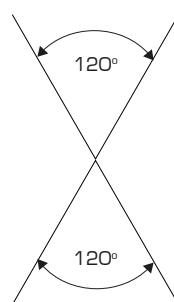

Области применения:

- офисные помещения
- торговые залы
- HoReCa – отели, рестораны, кафе
- Конференц-залы

Характеристики

Монтаж	подвесной
Источник света	SAMSUNG LED
Высота размещения	4–7 м
Угол светорассеивания	120°
Материал корпуса	алюминий
Цвет корпуса	любой (RAL)
Рассеиватель (нижний)	опал
Рассеиватель (верхний)	опал
Степень защиты	IP40