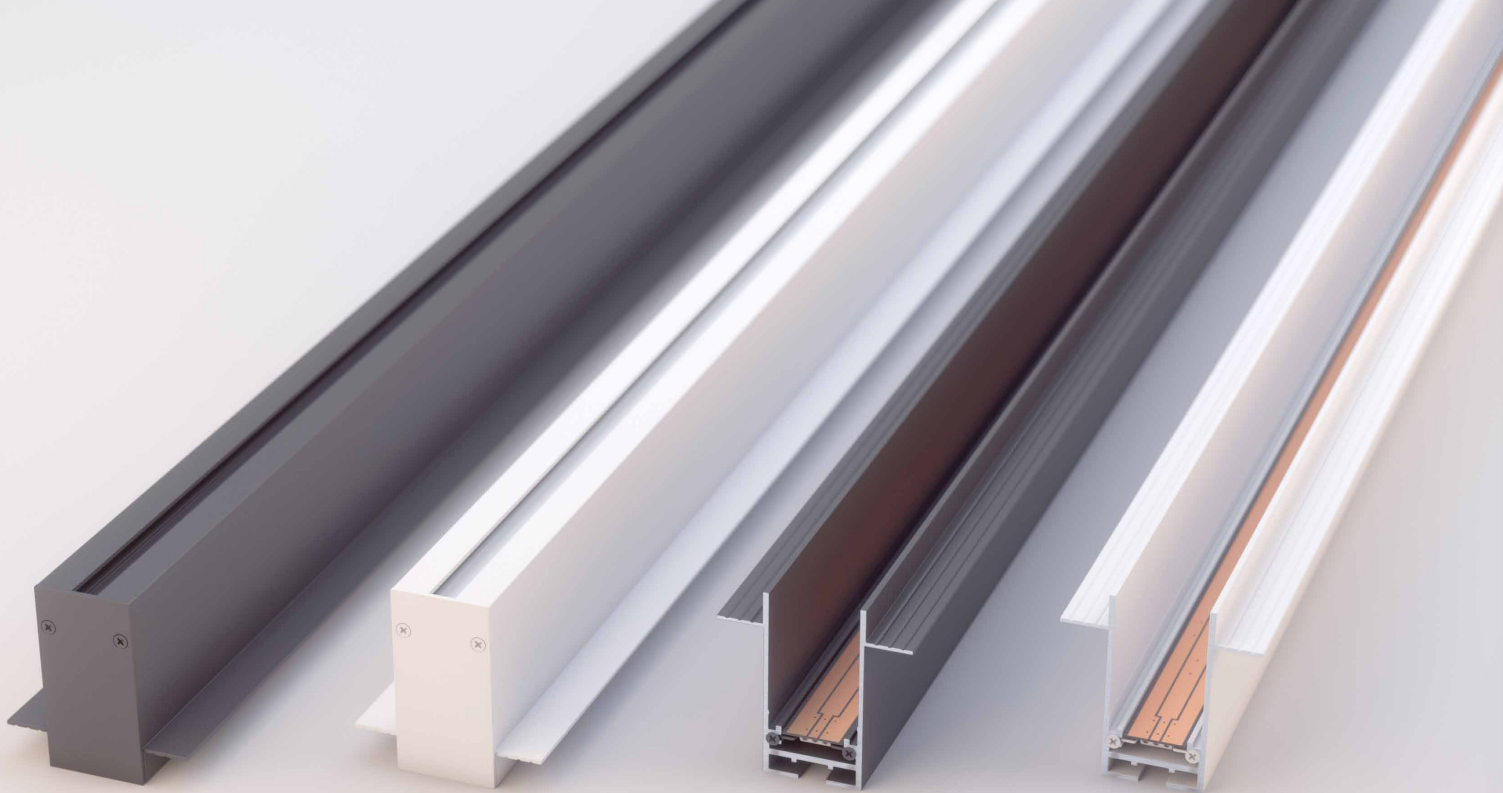

Магнитный шинопровод

MAGNETIC.TRACK.V34

Встраиваемый магнитный шинопровод шириной 34 мм.

Области применения:

- офисные помещения
- торговые залы
- HoReCa – отели, рестораны, кафе
- Конференц-залы

# Характеристики

Монтаж	встраиваемый (потолочный, настенный)
Материал	алюминий
Цвет корпуса	любой (RAL)
Рабочее напряжение	48В
Степень защиты	IP20
Гарантия	3 года