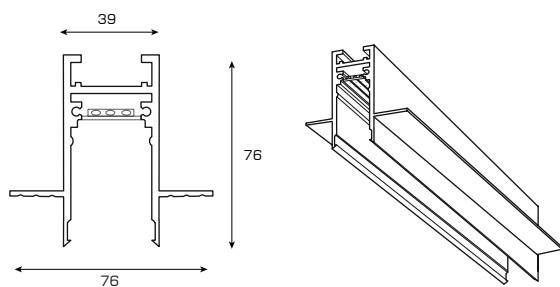

MAGNETIC.TRACK.34