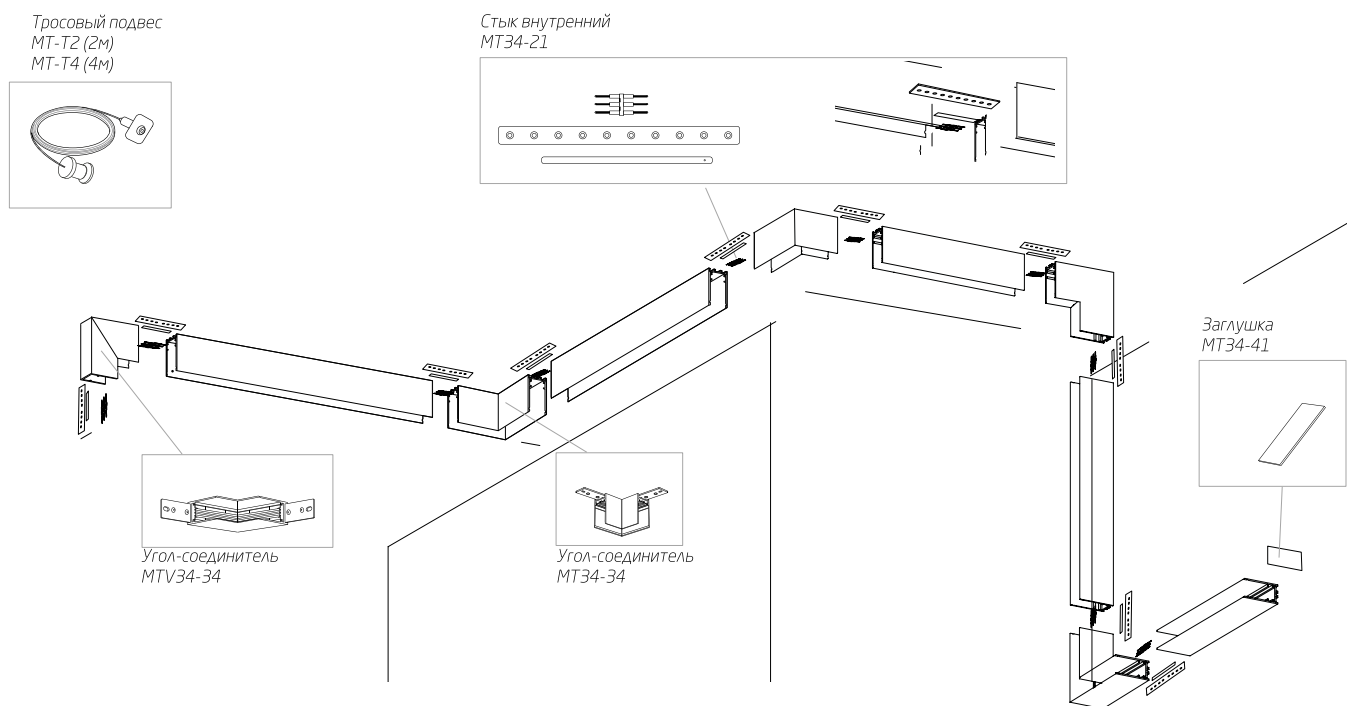

Комплектующие MAGNETIC.TRACK.34