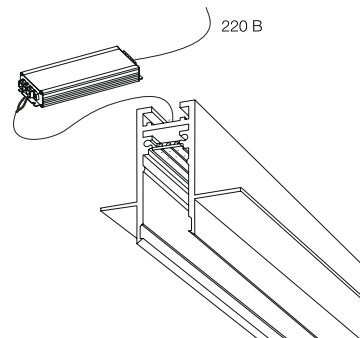

Магнитный шинопровод

MAGNETIC.TRACK.V34

Встраиваемый магнитный шинопровод шириной 34 мм.

Области применения:

- офисные помещения
- торговые залы
- HoReCa – отели, рестораны, кафе
- Конференц-залы

# Характеристики

Монтаж	встраиваемый (потолочный, настенный)
Материал	алюминий
Цвет корпуса	любой (RAL)
Рабочее напряжение	48В
Степень защиты	IP20
Гарантия	3 года