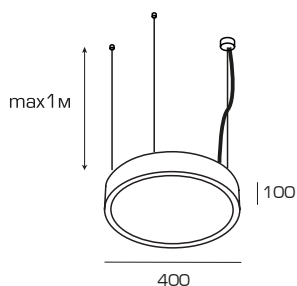

Модификации

Наименование	Мощность	Световой поток	Цветовая температура	Диаметр светильника	Источник света	Блок питания
INNOVA LUMEN 30d400	30Вт	3600лм	3000К/4000К/5000К	400	SAMSUNG LED	Tridonic/Philips
INNOVA LUMEN 60d600	60Вт	7200лм	3000К/4000К/5000К	600	SAMSUNG LED	Tridonic/Philips
INNOVA LUMEN 60d700	60Вт	7200лм	3000К/4000К/5000К	700	SAMSUNG LED	Tridonic/Philips
INNOVA LUMEN 80d800	80Вт	9600лм	3000К/4000К/5000К	800	SAMSUNG LED	Tridonic/Philips
INNOVA LUMEN 80d900	80Вт	9600лм	3000К/4000К/5000К	900	SAMSUNG LED	Tridonic/Philips

INNOVA LUMEN 30d400