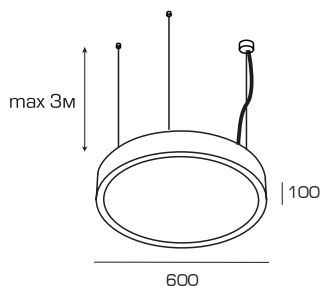

INNOVA LUMEN 60d600