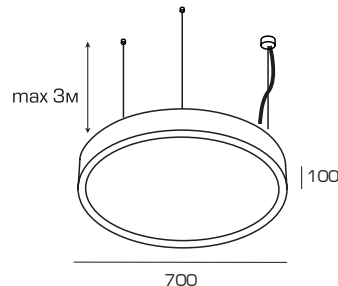

INNOVA LUMEN 60d700