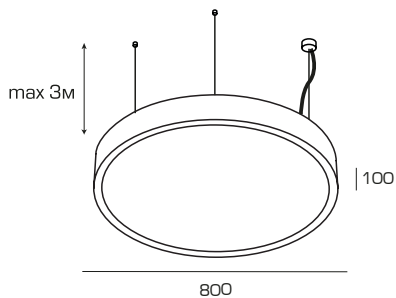

Характеристики

Монтаж	подвесной/накладной (на магнитах)
Источник света	SAMSUNG LED
Высота размещения	4–7 м
Угол светорассеивания	120°
Материал корпуса	алюминий
Цвет корпуса	любой (RAL)
Рассеиватель	оргстекло опал
Степень защиты	IP40
Гарантия	3 года

INNOVA LUMEN 30d400

INNOVA LUMEN 60d600

INNOVA LUMEN 60d700

INNOVA LUMEN 80d900

INNOVA LUMEN 80d800