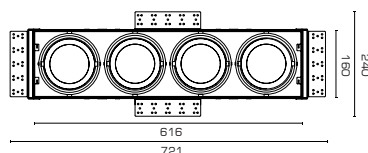

Характеристики

Монтаж	встраиваемый без рамки
Источник света	под лампу LED-AR-111
Высота размещения	2-7 м
Материал корпуса	алюминий
Цвет корпуса	белый (RAL-9003), серебро (RAL9006), черный (RAL-9005)
Степень защиты	IP40
Гарантия	3 года

Модификации

Наименование	Источник света	Размеры
SOFIT VZ X1	LED-AR-111 x1шт.	166*160*98 max: 271*160*98
SOFIT VZ X2	LED-AR-111 x2шт.	316*160*98 max: 420*160*98
SOFIT VZ X3	LED-AR-111 x3шт.	466*160*98 max: 571*160*98
SOFIT VZ X4	LED-AR-111 x4шт.	616*160*98 max: 721*240*115
SOFIT VZ 2X2	LED-AR-111 x4шт.	320*354*98 max: 460*421*98
SOFIT VZ X5	LED-AR-111 x5шт.	766*160*98 max: 871*240*115
SOFIT VZ X6	LED-AR-111 x6шт.	916*160*98 max: 1021*240*115

SOFIT VZ X4