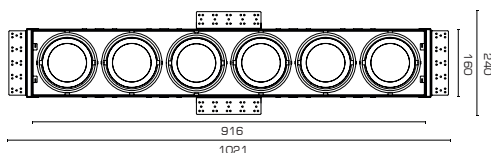

Характеристики

Монтаж	встраиваемый без рамки
Источник света	под лампу LED-AR-111
Высота размещения	2-7 м
Материал корпуса	алюминий
Цвет корпуса	белый (RAL-9003), серебро (RAL9006), черный (RAL-9005)
Степень защиты	IP40
Гарантия	3 года

Модификации

Наименование	Источник света	Размеры
SOFIT VZ X1	LED-AR-111 x1шт.	166*160*98 max: 271*160*98
SOFIT VZ X2	LED-AR-111 x2шт.	316*160*98 max: 420*160*98
SOFIT VZ X3	LED-AR-111 x3шт.	466*160*98 max: 571*160*98
SOFIT VZ X4	LED-AR-111 x4шт.	616*160*98 max: 721*240*115
SOFIT VZ 2X2	LED-AR-111 x4шт.	320*354*98 max: 460*421*98
SOFIT VZ X5	LED-AR-111 x5шт.	766*160*98 max: 871*240*115
SOFIT VZ X6	LED-AR-111 x6шт.	916*160*98 max: 1021*240*115

SOFIT VZ X6