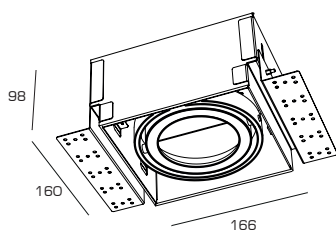

Модификации

Наименование	Источник света	Размеры
SOFIT VZ X1	LED-AR-111 x1шт.	166*160*98 max: 271*160*98
SOFIT VZ X2	LED-AR-111 x2шт.	316*160*98 max: 420*160*98
SOFIT VZ X3	LED-AR-111 x3шт.	466*160*98 max: 571*160*98
SOFIT VZ X4	LED-AR-111 x4шт.	616*160*98 max: 721*240*115
SOFIT VZ 2X2	LED-AR-111 x4шт.	320*354*98 max: 460*421*98
SOFIT VZ X5	LED-AR-111 x5шт.	766*160*98 max: 871*240*115
SOFIT VZ X6	LED-AR-111 x6шт.	916*160*98 max: 1021*240*115

SOFIT VZ X1