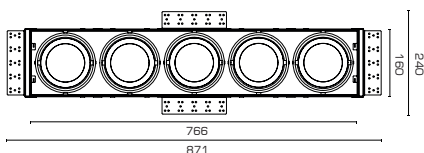

Характеристики

Монтаж	встраиваемый без рамки
Источник света	под лампу LED-AR-111
Высота размещения	2-7 м
Материал корпуса	алюминий
Цвет корпуса	белый (RAL-9003), серебро (RAL9006), черный (RAL-9005)
Степень защиты	IP40
Гарантия	3 года

Модификации

Наименование	Источник света	Размеры
SOFIT VZ X1	LED-AR-111 x1шт.	166*160*98 max: 271*160*98
SOFIT VZ X2	LED-AR-111 x2шт.	316*160*98 max: 420*160*98
SOFIT VZ X3	LED-AR-111 x3шт.	466*160*98 max: 571*160*98
SOFIT VZ X4	LED-AR-111 x4шт.	616*160*98 max: 721*240*115
SOFIT VZ 2X2	LED-AR-111 x4шт.	320*354*98 max: 460*421*98
SOFIT VZ X5	LED-AR-111 x5шт.	766*160*98 max: 871*240*115
SOFIT VZ X6	LED-AR-111 x6шт.	916*160*98 max: 1021*240*115

SOFIT VZ X5