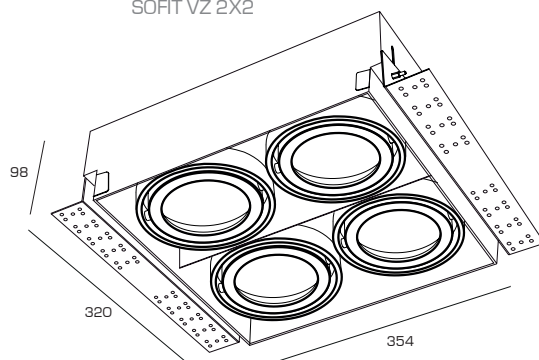

SOFIT VZ 2X2