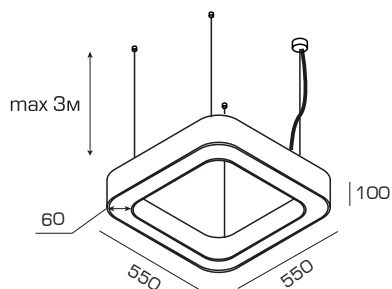

Характеристики

Монтаж	подвесной/накладной (на магнитах)
Источник света	SAMSUNG LED
Высота размещения	4–7 м
Угол светорассеивания	120°
Материал корпуса	алюминий
Цвет корпуса	любой (RAL)
Рассеиватель	оргстекло опал
Степень защиты	IP40
Гарантия	3 года

Модификации

Наименование	Мощность	Световой поток	Цветовая температура	Длина	Источник света	Блок питания
INNOVA AURA 40	40Вт	4800лм	3000К/4000К/5000К	550x550	SAMSUNG LED	Tridonic/Philips
INNOVA AURA 80	80Вт	9600лм	3000К/4000К/5000К	1080x1080	SAMSUNG LED	Tridonic/Philips

INNOVA AURA-40
40W 4800 lm