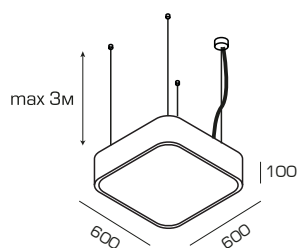

INNOVA ARTE 72d600