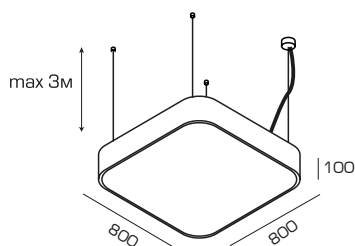

# Характеристики

Монтаж	подвесной/накладной (на магнитах)
Источник света	SAMSUNG LED
Высота размещения	4–7 м
Угол светорассеивания	120°
Материал корпуса	алюминий
Цвет корпуса	любой (RAL)
Рассеиватель	оргстекло опал
Степень защиты	IP40
Гарантия	3 года

INNOVA ARTE 40d600

INNOVA ARTE 72d600

INNOVA ARTE 40d700

INNOVA ARTE 72d700

INNOVA ARTE 80d800

INNOVA ARTE 40d300-1200

INNOVA ARTE 72d300-1200