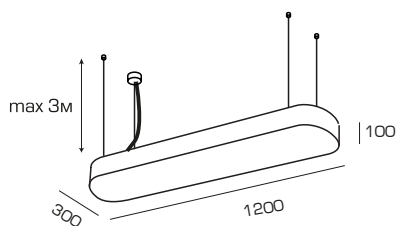

# Характеристики

Монтаж	подвесной/накладной (на магнитах)
Источник света	SAMSUNG LED
Высота размещения	4–7 м
Угол светорассеивания	120°
Материал корпуса	алюминий
Цвет корпуса	любой (RAL)
Рассеиватель	оргстекло опал
Степень защиты	IP40
Гарантия	3 года

INNOVA ARTE 40d600

INNOVA ARTE 72d600

INNOVA ARTE 40d700

INNOVA ARTE 72d700

INNOVA ARTE 80d800

INNOVA ARTE 40d300-1200

INNOVA ARTE 72d300-1200