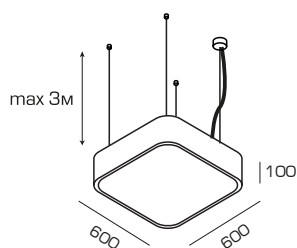

Модификации

Наименование	Мощность	Световой поток	Цветовая температура	Длина	Источник света	Блок питания
INNOVA ARTE 40L600	40Вт	4800лм	3000К/4000К/5000К	600x600	SAMSUNG LED	Tridonic/Philips
INNOVA ARTE 72L600	72Вт	8640лм	3000К/4000К/5000К	600x600	SAMSUNG LED	Tridonic/Philips
INNOVA ARTE 40L700	40Вт	4800лм	3000К/4000К/5000К	700x700	SAMSUNG LED	Tridonic/Philips
INNOVA ARTE 72L700	72Вт	8640лм	3000К/4000К/5000К	700x700	SAMSUNG LED	Tridonic/Philips
INNOVA ARTE 80L800	80Вт	9600лм	3000К/4000К/5000К	800x800	SAMSUNG LED	Tridonic/Philips
INNOVA ARTE 40L300-1200	110Вт	13200лм	3000К/4000К/5000К	300x1200	SAMSUNG LED	Tridonic/Philips
INNOVA ARTE 72L300-1200	120Вт	14400лм	3000К/4000К/5000К	300x1200	SAMSUNG LED	Tridonic/Philips

INNOVA ARTE 40d600