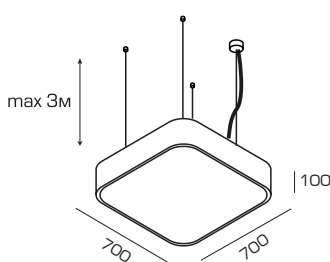

INNOVA ARTE 40d700