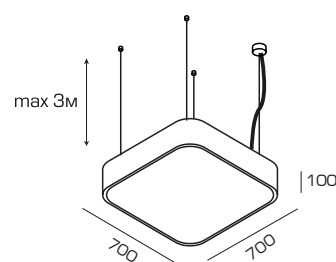

# Характеристики

Монтаж	подвесной/накладной (на магнитах)
Источник света	SAMSUNG LED
Высота размещения	4–7 м
Угол светорассеивания	120°
Материал корпуса	алюминий
Цвет корпуса	любой (RAL)
Рассеиватель	оргстекло опал
Степень защиты	IP40
Гарантия	3 года

INNOVA ARTE 40d600

INNOVA ARTE 72d600

INNOVA ARTE 40d700

INNOVA ARTE 72d700

INNOVA ARTE 80d800

INNOVA ARTE 40d300-1200

INNOVA ARTE 72d300-1200