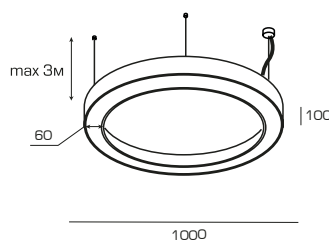

INNOVA HALO 105d1000