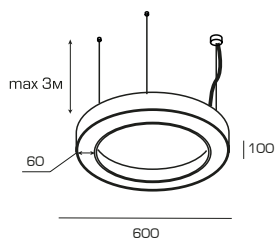

Модификации

Наименование	Мощность	Световой поток	Цветовая температура	Диаметр светильника	Источник света	Блок питания
INNOVA HALO 60d600	60Вт	7200лм	3000К/4000К/5000К	600	SAMSUNG LED	Tridonic/Philips
INNOVA HALO 75d800	75Вт	9000лм	3000К/4000К/5000К	800	SAMSUNG LED	Tridonic/Philips
INNOVA HALO 100d1000	105Вт	12600лм	3000К/4000К/5000К	1000	SAMSUNG LED	Tridonic/Philips
INNOVA HALO 120d1200	120Вт	14400лм	3000К/4000К/5000К	1200	SAMSUNG LED	Tridonic/Philips
INNOVA HALO 150d1400	150Вт	18000лм	3000К/4000К/5000К	1400	SAMSUNG LED	Tridonic/Philips

INNOVA HALO 60d600