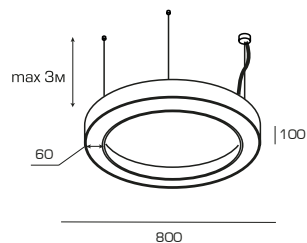

INNOVA HALO 75d800