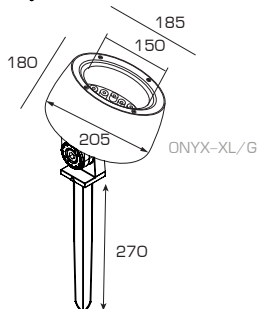

ONYX

Наименование	Мощность	Световой поток	Цветовая температура	Размеры (мм)	Источник света
ONYX-M6/N	6Вт	870 лм	3000К/4000К	d 80	Samsung LED 10°/30°/60°
ONYX-M6/T	6Вт	870 лм	3000К/4000К	d 80	Samsung LED 10°/30°/60°
ONYX-M6/G	6Вт	870 лм	3000К/4000К	d 80	Samsung LED 10°/30°/60°
ONYX-L18/N	18Вт	2610 лм	3000К/4000К	d 125	Samsung LED 10°/30°/60°
ONYX-L18/T	18Вт	2610 лм	3000К/4000К	d 125	Samsung LED 10°/30°/60°
ONYX-L18/G	18Вт	2610 лм	3000К/4000К	d 125	Samsung LED 10°/30°/60°
ONYX-XL48/N	48Вт	6960 лм	3000К/4000К	d 175	Samsung LED 10°/30°/60°
ONYX-XL48/T	48Вт	6960 лм	3000К/4000К	d 175	Samsung LED 10°/30°/60°
ONYX-XL48/G	48Вт	6960 лм	3000К/4000К	d 175	Samsung LED 10°/30°/60°

Способ монтажа: на подставке, на подставке, на колышке, на столб/трубу

Под заказ – **RGBW**

Алюминиевый корпус

Вторичная оптика: 10°/30°/60°

Номинальное напряжение, 220±10В. Частота, 50Гц