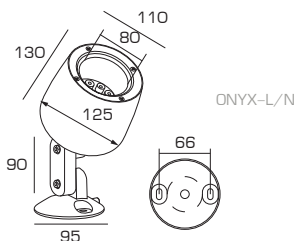

ONYX

Наименование	Мощность	Световой поток	Цветовая температура	Размеры (мм)	Источник света
ONYX-M6/N	6Вт	870 лм	3000К/4000К	d 80	Samsung LED 10°/30°/60°
ONYX-M6/T	6Вт	870 лм	3000К/4000К	d 80	Samsung LED 10°/30°/60°
ONYX-M6/G	6Вт	870 лм	3000К/4000К	d 80	Samsung LED 10°/30°/60°
ONYX-L18/N	18Вт	2610 лм	3000К/4000К	d 125	Samsung LED 10°/30°/60°
ONYX-L18/T	18Вт	2610 лм	3000К/4000К	d 125	Samsung LED 10°/30°/60°
ONYX-L18/G	18Вт	2610 лм	3000К/4000К	d 125	Samsung LED 10°/30°/60°
ONYX-XL48/N	48Вт	6960 лм	3000К/4000К	d 175	Samsung LED 10°/30°/60°
ONYX-XL48/T	48Вт	6960 лм	3000К/4000К	d 175	Samsung LED 10°/30°/60°
ONYX-XL48/G	48Вт	6960 лм	3000К/4000К	d 175	Samsung LED 10°/30°/60°

Способ монтажа: на подставке, на подставке, на колышке, на столб/трубу

Под заказ – **RGBW**

Алюминиевый корпус

Вторичная оптика: 10°/30°/60°

Номинальное напряжение, 220±10В. Частота, 50Гц

Все работы по монтажу и установке светильников, замене ламп и техническому обслуживанию следует проводить при отключенном напряжении питания.