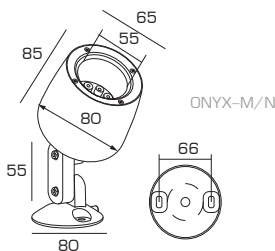

ONYX

Наименование	Мощность	Световой поток	Цветовая температура	Размеры (мм)	Источник света
ONYX-M6/N	6Вт	870 лм	3000К/4000К	d 80	Samsung LED 10°/30°/60°
ONYX-M6/T	6Вт	870 лм	3000К/4000К	d 80	Samsung LED 10°/30°/60°
ONYX-M6/G	6Вт	870 лм	3000К/4000К	d 80	Samsung LED 10°/30°/60°
ONYX-L18/N	18Вт	2610 лм	3000К/4000К	d 125	Samsung LED 10°/30°/60°
ONYX-L18/T	18Вт	2610 лм	3000К/4000К	d 125	Samsung LED 10°/30°/60°
ONYX-L18/G	18Вт	2610 лм	3000К/4000К	d 125	Samsung LED 10°/30°/60°
ONYX-XL48/N	48Вт	6960 лм	3000К/4000К	d 175	Samsung LED 10°/30°/60°
ONYX-XL48/T	48Вт	6960 лм	3000К/4000К	d 175	Samsung LED 10°/30°/60°
ONYX-XL48/G	48Вт	6960 лм	3000К/4000К	d 175	Samsung LED 10°/30°/60°

Способ монтажа: на подставке, на подставке, на колышке, на столб/трубу

Под заказ – **RGBW**

Алюминиевый корпус

Вторичная оптика: 10°/30°/60°

Номинальное напряжение, 220±10В. Частота, 50Гц

Все работы по монтажу и установке светильников, замене ламп и техническому обслуживанию следует проводить при отключенном напряжении питания.