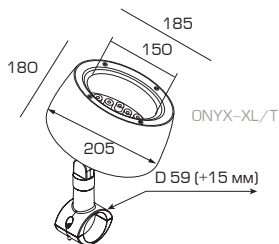

ONYX

Наименование	Мощность	Световой поток	Цветовая температура	Размеры (мм)	Источник света
ONYX-M6/N	6Вт	870 лм	3000К/4000К	d 80	Samsung LED 10°/30°/60°
ONYX-M6/T	6Вт	870 лм	3000К/4000К	d 80	Samsung LED 10°/30°/60°
ONYX-M6/G	6Вт	870 лм	3000К/4000К	d 80	Samsung LED 10°/30°/60°
ONYX-L18/N	18Вт	2610 лм	3000К/4000К	d 125	Samsung LED 10°/30°/60°
ONYX-L18/T	18Вт	2610 лм	3000К/4000К	d 125	Samsung LED 10°/30°/60°
ONYX-L18/G	18Вт	2610 лм	3000К/4000К	d 125	Samsung LED 10°/30°/60°
ONYX-XL48/N	48Вт	6960 лм	3000К/4000К	d 175	Samsung LED 10°/30°/60°
ONYX-XL48/T	48Вт	6960 лм	3000К/4000К	d 175	Samsung LED 10°/30°/60°
ONYX-XL48/G	48Вт	6960 лм	3000К/4000К	d 175	Samsung LED 10°/30°/60°

Способ монтажа: на подставке, на подставке, на колышке, на столб/трубу

Под заказ – **RGBW**

Алюминиевый корпус

Вторичная оптика: 10°/30°/60°

Номинальное напряжение, 220±10В. Частота, 50Гц