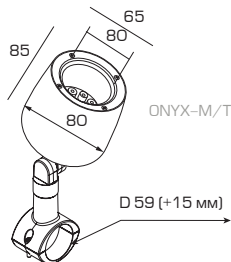

ONYX

Наименование	Мощность	Световой поток	Цветовая температура	Размеры (мм)	Источник света
ONYX-M6/N	6Вт	870 лм	3000К/4000К	d 80	Samsung LED 10°/30°/60°
ONYX-M6/T	6Вт	870 лм	3000К/4000К	d 80	Samsung LED 10°/30°/60°
ONYX-M6/G	6Вт	870 лм	3000К/4000К	d 80	Samsung LED 10°/30°/60°
ONYX-L18/N	18Вт	2610 лм	3000К/4000К	d 125	Samsung LED 10°/30°/60°
ONYX-L18/T	18Вт	2610 лм	3000К/4000К	d 125	Samsung LED 10°/30°/60°
ONYX-L18/G	18Вт	2610 лм	3000К/4000К	d 125	Samsung LED 10°/30°/60°
ONYX-XL48/N	48Вт	6960 лм	3000К/4000К	d 175	Samsung LED 10°/30°/60°
ONYX-XL48/T	48Вт	6960 лм	3000К/4000К	d 175	Samsung LED 10°/30°/60°
ONYX-XL48/G	48Вт	6960 лм	3000К/4000К	d 175	Samsung LED 10°/30°/60°

Способ монтажа: на подставке, на подставке, на колышке, на столб/трубу

Под заказ – **RGBW**

Алюминиевый корпус

Вторичная оптика: 10°/30°/60°

Номинальное напряжение, 220±10В. Частота, 50Гц