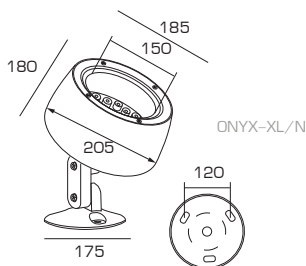

ONYX

Наименование	Мощность	Световой поток	Цветовая температура	Размеры (мм)	Источник света
ONYX-M6/N	6Вт	870 лм	3000К/4000К	d 80	Samsung LED 10°/30°/60°
ONYX-M6/T	6Вт	870 лм	3000К/4000К	d 80	Samsung LED 10°/30°/60°
ONYX-M6/G	6Вт	870 лм	3000К/4000К	d 80	Samsung LED 10°/30°/60°
ONYX-L18/N	18Вт	2610 лм	3000К/4000К	d 125	Samsung LED 10°/30°/60°
ONYX-L18/T	18Вт	2610 лм	3000К/4000К	d 125	Samsung LED 10°/30°/60°
ONYX-L18/G	18Вт	2610 лм	3000К/4000К	d 125	Samsung LED 10°/30°/60°
ONYX-XL48/N	48Вт	6960 лм	3000К/4000К	d 175	Samsung LED 10°/30°/60°
ONYX-XL48/T	48Вт	6960 лм	3000К/4000К	d 175	Samsung LED 10°/30°/60°
ONYX-XL48/G	48Вт	6960 лм	3000К/4000К	d 175	Samsung LED 10°/30°/60°

Способ монтажа: на подставке, на подставке, на колышке, на столб/трубу

Под заказ – **RGBW**

Алюминиевый корпус

Вторичная оптика: 10°/30°/60°

Номинальное напряжение, 220±10В. Частота, 50Гц

Все работы по монтажу и установке светильников, замене ламп и техническому обслуживанию следует проводить при отключенном напряжении питания.