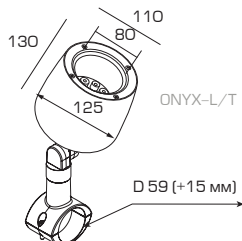

ONYX

Наименование	Мощность	Световой поток	Цветовая температура	Размеры (мм)	Источник света
ONYX-M6/N	6Вт	870 лм	3000К/4000К	d 80	Samsung LED 10°/30°/60°
ONYX-M6/T	6Вт	870 лм	3000К/4000К	d 80	Samsung LED 10°/30°/60°
ONYX-M6/G	6Вт	870 лм	3000К/4000К	d 80	Samsung LED 10°/30°/60°
ONYX-L18/N	18Вт	2610 лм	3000К/4000К	d 125	Samsung LED 10°/30°/60°
ONYX-L18/T	18Вт	2610 лм	3000К/4000К	d 125	Samsung LED 10°/30°/60°
ONYX-L18/G	18Вт	2610 лм	3000К/4000К	d 125	Samsung LED 10°/30°/60°
ONYX-XL48/N	48Вт	6960 лм	3000К/4000К	d 175	Samsung LED 10°/30°/60°
ONYX-XL48/T	48Вт	6960 лм	3000К/4000К	d 175	Samsung LED 10°/30°/60°
ONYX-XL48/G	48Вт	6960 лм	3000К/4000К	d 175	Samsung LED 10°/30°/60°

Способ монтажа: на подставке, на подставке, на колышке, на столб/трубу

Под заказ – **RGBW**

Алюминиевый корпус

Вторичная оптика: 10°/30°/60°

Номинальное напряжение, 220±10В. Частота, 50Гц