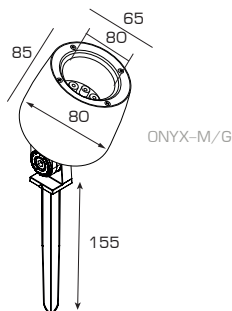

ONYX

Наименование	Мощность	Световой поток	Цветовая температура	Размеры (мм)	Источник света
ONYX-M6/N	6Вт	870 лм	3000К/4000К	d 80	Samsung LED 10°/30°/60°
ONYX-M6/T	6Вт	870 лм	3000К/4000К	d 80	Samsung LED 10°/30°/60°
ONYX-M6/G	6Вт	870 лм	3000К/4000К	d 80	Samsung LED 10°/30°/60°
ONYX-L18/N	18Вт	2610 лм	3000К/4000К	d 125	Samsung LED 10°/30°/60°
ONYX-L18/T	18Вт	2610 лм	3000К/4000К	d 125	Samsung LED 10°/30°/60°
ONYX-L18/G	18Вт	2610 лм	3000К/4000К	d 125	Samsung LED 10°/30°/60°
ONYX-XL48/N	48Вт	6960 лм	3000К/4000К	d 175	Samsung LED 10°/30°/60°
ONYX-XL48/T	48Вт	6960 лм	3000К/4000К	d 175	Samsung LED 10°/30°/60°
ONYX-XL48/G	48Вт	6960 лм	3000К/4000К	d 175	Samsung LED 10°/30°/60°

Способ монтажа: на подставке, на подставке, на колышке, на столб/трубу

Под заказ – **RGBW**

Алюминиевый корпус

Вторичная оптика: 10°/30°/60°

Номинальное напряжение, 220±10В. Частота, 50Гц