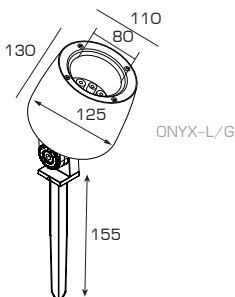

ONYX

Наименование	Мощность	Световой поток	Цветовая температура	Размеры (мм)	Источник света
ONYX-M6/N	6Вт	870 лм	3000К/4000К	d 80	Samsung LED 10°/30°/60°
ONYX-M6/T	6Вт	870 лм	3000К/4000К	d 80	Samsung LED 10°/30°/60°
ONYX-M6/G	6Вт	870 лм	3000К/4000К	d 80	Samsung LED 10°/30°/60°
ONYX-L18/N	18Вт	2610 лм	3000К/4000К	d 125	Samsung LED 10°/30°/60°
ONYX-L18/T	18Вт	2610 лм	3000К/4000К	d 125	Samsung LED 10°/30°/60°
ONYX-L18/G	18Вт	2610 лм	3000К/4000К	d 125	Samsung LED 10°/30°/60°
ONYX-XL48/N	48Вт	6960 лм	3000К/4000К	d 175	Samsung LED 10°/30°/60°
ONYX-XL48/T	48Вт	6960 лм	3000К/4000К	d 175	Samsung LED 10°/30°/60°
ONYX-XL48/G	48Вт	6960 лм	3000К/4000К	d 175	Samsung LED 10°/30°/60°

Способ монтажа: на подставке, на подставке, на колышке, на столб/трубу

Под заказ – **RGBW**

Алюминиевый корпус

Вторичная оптика: 10°/30°/60°

Номинальное напряжение, 220±10В. Частота, 50Гц