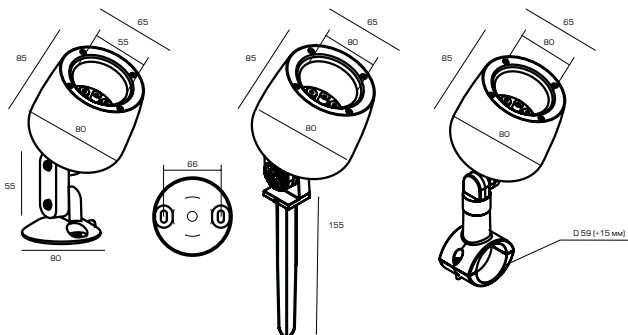

Области применения:

– подсветки зданий и сооружений

Характеристики

Монтаж	на подставке, на колышке, на столб
Источник света	Светодиоды SAMSUNG/CREE
Угол светорассеивания	10° / 30° / 60°
Материал корпуса	алюминий
Цвет корпуса	т.серый (RAL-7010), серый (RAL-9006), черный (RAL-9005)
Рассеиватель	каленное стекло 3мм
Рабочее напряжение	176-264В / 50Гц (AC)
Степень защиты	IP67

Наименование	Мощность	Световой поток
ONYX-M6	6Вт	870лм
ONYX-L18	18Вт	2610лм
ONYX-XL48	48Вт	6960лм

ONYX-M6 80 мм

на подставке

на колышке

на столб

ONYX-L18 125 мм

на подставке

на колышке

на столб

ONYX-XL48 175 мм

на подставке

на колышке

на столб