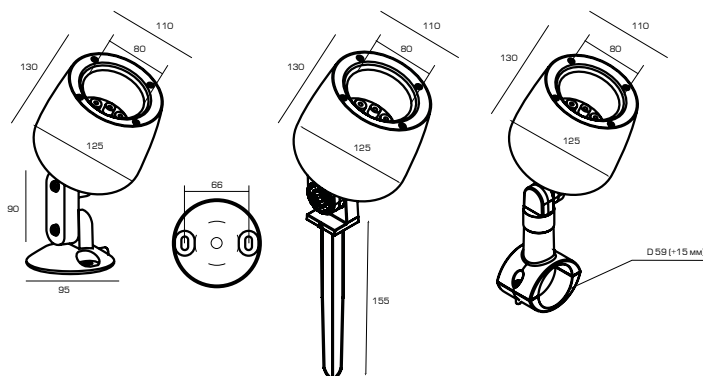

Области применения:

– подсветки зданий и сооружений

Характеристики

Монтаж	на подставке, на колышке, на столб
Источник света	Светодиоды SAMSUNG/CREE
Угол светорассеивания	10° / 30° / 60°
Материал корпуса	алюминий
Цвет корпуса	т.серый (RAL-7010), серый (RAL-9006), черный (RAL-9005)
Рассеиватель	каленное стекло 3мм
Рабочее напряжение	176-264В / 50Гц (AC)
Степень защиты	IP67

Наименование	Мощность	Световой поток
ONYX-M6	6Вт	870лм
ONYX-L18	18Вт	2610лм
ONYX-XL48	48Вт	6960лм

ONYX-M6 80 мм

на подставке

на колышке

на столб

ONYX-L18 125 мм

на подставке

на колышке

на столб

ONYX-XL48 175 мм

на подставке

на колышке

на столб