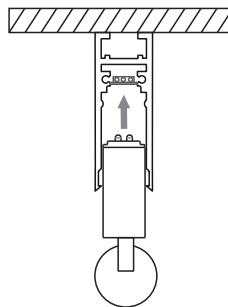

Угол рассеивания 30°
Алюминиевый корпус

Для магнитного шинопровода

Magnetic.Track.34

Magnetic.Track.V34

Инструкция по установке

1

2

3