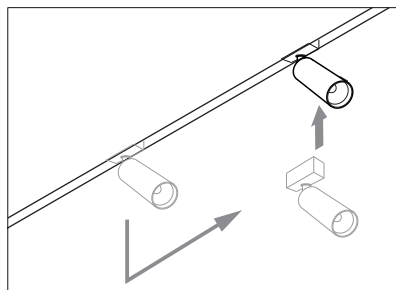

Угол рассеивания 30°
Алюминиевый корпус

Для магнитного шинопровода

Magnetic.Track.34

Magnetic.Track.V34

Инструкция по установке

1

2

3