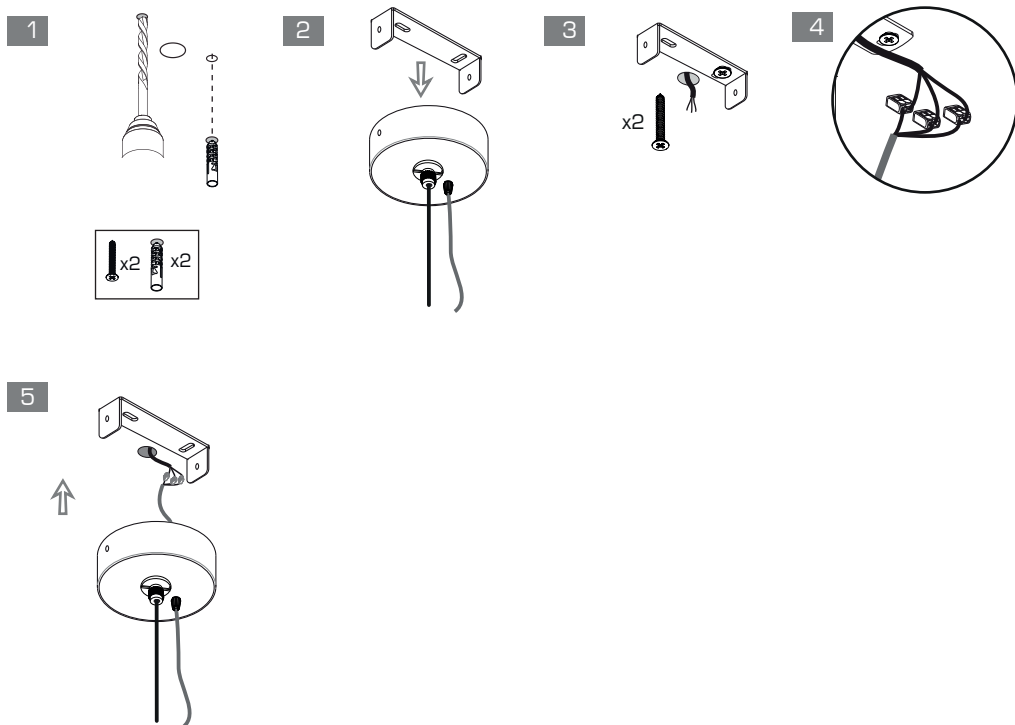

Инструкция по установке

Все работы по монтажу и установке светильников, замене ламп и техническому обслуживанию следует проводить при отключенном напряжении питания.