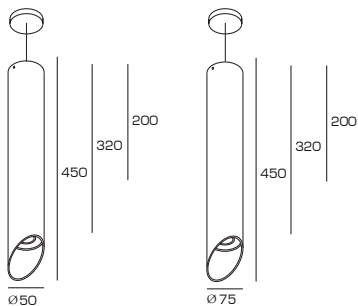

# ATLAS RIO P

ATLAS RIO P50.320.10	10Вт	1450 Лм	3000К/4000К/5000К	TRIDONIC COB
ATLAS RIO P50.320.15	15Вт	2175 Лм	3000К/4000К/5000К	TRIDONIC COB
ATLAS RIO P50.450.10	10Вт	1450 Лм	3000К/4000К/5000К	TRIDONIC COB
ATLAS RIO P50.450.15	15Вт	2175 Лм	3000К/4000К/5000К	TRIDONIC COB
ATLAS RIO P75.200.10	10Вт	1450 Лм	3000К/4000К/5000К	TRIDONIC COB
ATLAS RIO P75.200.15	15Вт	2175 Лм	3000К/4000К/5000К	TRIDONIC COB
ATLAS RIO P75.200.20	20Вт	2900 Лм	3000К/4000К/5000К	TRIDONIC COB
ATLAS RIO P75.320.10	10Вт	1450 Лм	3000К/4000К/5000К	TRIDONIC COB
ATLAS RIO P75.320.15	15Вт	2175 Лм	3000К/4000К/5000К	TRIDONIC COB
ATLAS RIO P75.320.20	20Вт	2900 Лм	3000К/4000К/5000К	TRIDONIC COB
ATLAS RIO P75.450.10	10Вт	1450 Лм	3000К/4000К/5000К	TRIDONIC COB
ATLAS RIO P75.450.15	15Вт	2175 Лм	3000К/4000К/5000К	TRIDONIC COB
ATLAS RIO P75.450.20	20Вт	2900 Лм	3000К/4000К/5000К	TRIDONIC COB

TRIDONIC COB Угол 45°  
Алюминиевый корпус  
Источник тока TRIDONIC

Диммирование (регулировка) уровня яркости: DALI / 0-10V / TRIAC