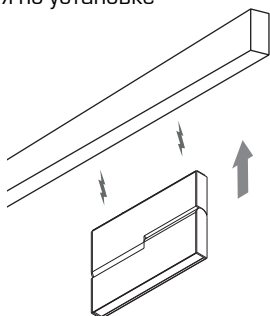

Инструкция по установке

1

2