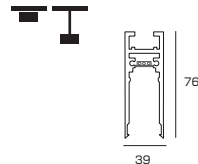

Угол рассеивания 100°
Алюминиевый корпус

Модификации (длина, L, мм): 200/400/600/800

Для магнитного шинпровода

MAGNETIC TRACK 34

Материал корпуса
алюминий
Длина (м)
1/2/3
Способ монтажа
накладной/подвесной