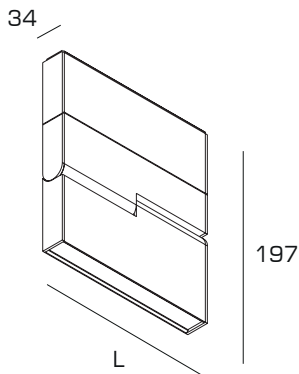

Угол рассеивания 100°
Алюминиевый корпус

Модификации (длина, L, мм): 200/400/600/800

Для магнитного шинпровода

MAGNETIC TRACK 34

Материал корпуса
алюминий
Длина (м)
1/2/3
Способ монтажа
накладной/подвесной