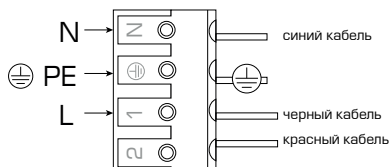

Наименование	Мощность	Световой поток	Цветовая температура	Размеры (мм)	Источник света
CLIO-PD70 S	70 Вт	10150 лм	3000K/4000K/5000K	330x220x60	Samsung 3535 LED

Способ монтажа: накладной
 Аллюминиевый корпус
 Угол рассеивания: 120°
 Номинальное напряжение, 220±10В. Частота, 50Гц