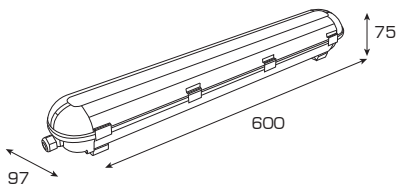

Номинальное напряжение – 220В  
 Частота – 50Гц  
 Класс защиты от поражения электрическим током по ГОСТ 12.2.007.0-75 – I

PRIME S

PRIME M

**Инструкция по установке**

Подключите светильник к сети питания (как изображено в инструкции), а затем закрепите его на потолке.