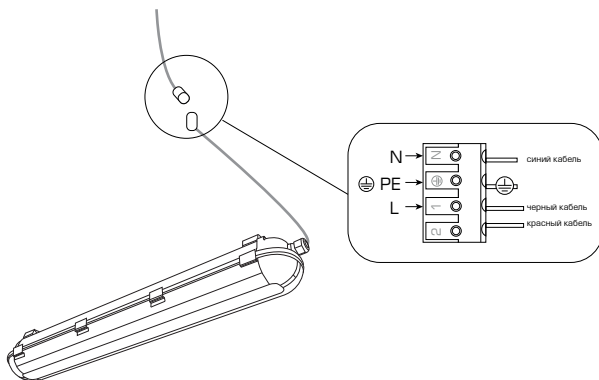

Номинальное напряжение – 220В  
 Частота – 50Гц  
 Класс защиты от поражения электрическим током по ГОСТ 12.2.007.0-75 – I

PRIME S

PRIME M

**Инструкция по установке**

Подключите светильник к сети питания (как изображено в инструкции), а затем закрепите его на потолке.