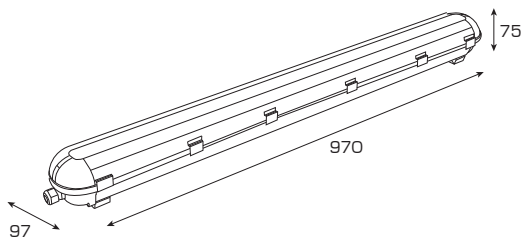

Номинальное напряжение – 220В  
 Частота – 50Гц  
 Класс защиты от поражения электрическим током по ГОСТ 12.2.007.0-75 – I

PRIME S

PRIME M

**Инструкция по установке**

Подключите светильник к сети питания (как изображено в инструкции), а затем закрепите его на потолке.