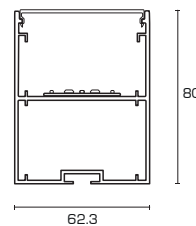

LINER P.60

LINER/P60-XS10	1200Lm 10w	502 * 60 * 80
LINER/P60-XS20	2400Lm 20w	502 * 60 * 80
LINER/P60-S20	2400Lm 20w	1002 * 60 * 80
LINER/P60-S40	4800Lm 40w	1002 * 60 * 80
LINER/P60-M30	3600Lm 30w	1502 * 60 * 80
LINER/P60-M60	7200Lm 60w	1502 * 60 * 80
LINER/P60-L40	4800Lm 40w	2002 * 60 * 80
LINER/P60-L80	9600Lm 80w	2002 * 60 * 80