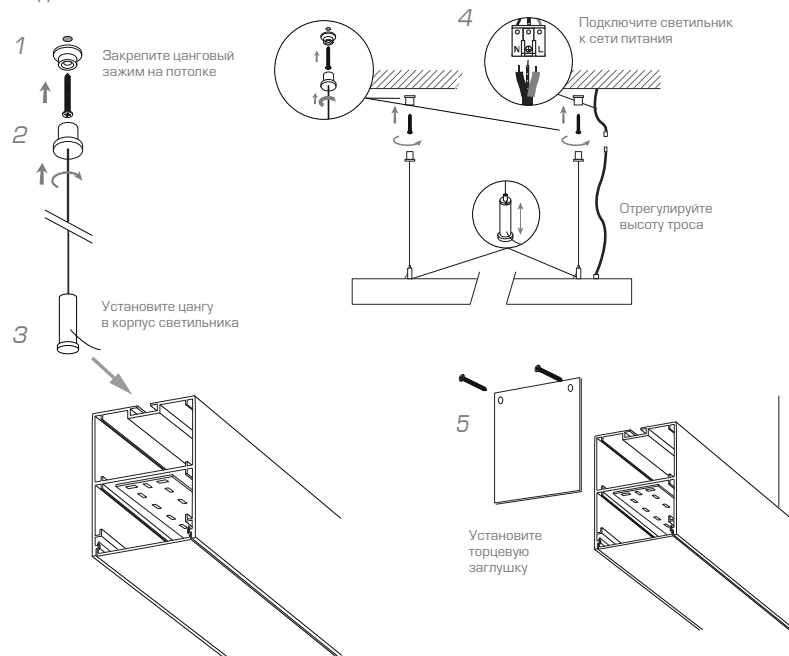

Накладной или подвесной линейный светильник

Led 120°
5000K/4000K/3000K
Tridonic/Philips

LINER P.40

LINER/P40-XS10	1200Lm | 10w	502 * 40 * 80
LINER/P40-XS20	2400Lm | 20w	502 * 40 * 80
LINER/P40-S20	2400Lm | 20w	1002 * 40 * 80
LINER/P40-S40	4800Lm | 40w	1002 * 40 * 80
LINER/P40-M30	3600Lm | 30w	1502 * 40 * 80
LINER/P40-M60	7200Lm | 60w	1502 * 40 * 80
LINER/P40-L40	4800Lm | 40w	2002 * 40 * 80
LINER/P40-L80	9600Lm | 80w	2002 * 40 * 80

LINER P.60

LINER/P60-XS10	1200Lm | 10w	502 * 60 * 80
LINER/P60-XS20	2400Lm | 20w	502 * 60 * 80
LINER/P60-S20	2400Lm | 20w	1002 * 60 * 80
LINER/P60-S40	4800Lm | 40w	1002 * 60 * 80
LINER/P60-M30	3600Lm | 30w	1502 * 60 * 80
LINER/P60-M60	7200Lm | 60w	1502 * 60 * 80
LINER/P60-L40	4800Lm | 40w	2002 * 60 * 80
LINER/P60-L80	9600Lm | 80w	2002 * 60 * 80

Подвесной