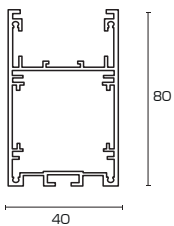

Накладной или подвесной линейный светильник

Led 120°
5000K/4000K/3000K
Tridonic/Philips

LINER P.40

LINER/P40-XS10	1200Lm | 10w	502 * 40 * 80
LINER/P40-XS20	2400Lm | 20w	502 * 40 * 80
LINER/P40-S20	2400Lm | 20w	1002 * 40 * 80
LINER/P40-S40	4800Lm | 40w	1002 * 40 * 80
LINER/P40-M30	3600Lm | 30w	1502 * 40 * 80
LINER/P40-M60	7200Lm | 60w	1502 * 40 * 80
LINER/P40-L40	4800Lm | 40w	2002 * 40 * 80
LINER/P40-L80	9600Lm | 80w	2002 * 40 * 80