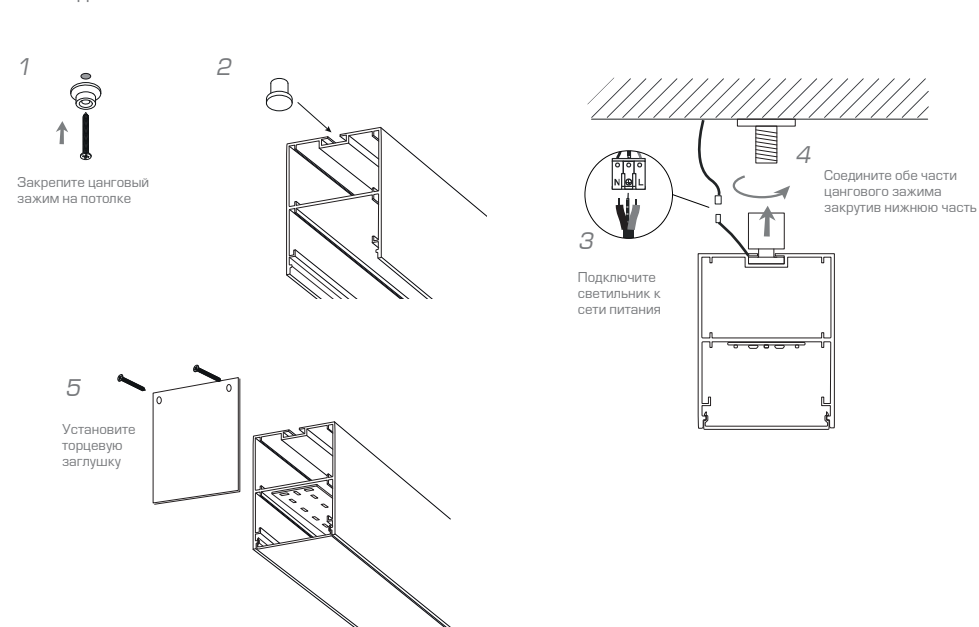

Накладной

Все работы по монтажу и установке светильников и техническому обслуживанию следует проводить при отключенном напряжении питания.