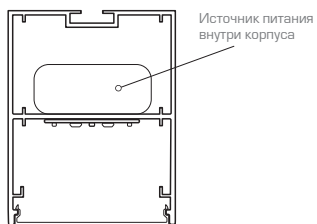

Накладной

Все работы по монтажу и установке светильников и техническому обслуживанию следует проводить при отключенном напряжении питания.