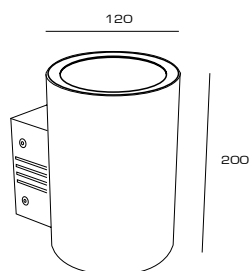

# Характеристики

Монтаж	накладной настенный
Источник света	светодиоды SAMSUNG 3535
Угол светорассеивания	110° / 15° / 25° / 45° / 60° / 80°
Материал корпуса	алюминий, покрыт порошковой краской
Цвет корпуса	Серый (RAL-9006), Черный (RAL-9005), Т.Серый (RAL7010)
Рабочее напряжение	176-264В / 50Гц (AC)
Степень защиты	IP67
Гарантия	3 года