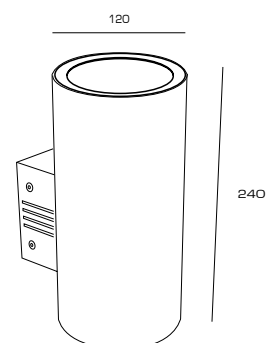

# Характеристики

Монтаж	накладной настенный
Источник света	светодиоды SAMSUNG 3535
Угол светорассеивания	110° / 15° / 25° / 45° / 60° / 80°
Материал корпуса	алюминий, покрыт порошковой краской
Цвет корпуса	Серый (RAL-9006), Черный (RAL-9005), Т.Серый (RAL7010)
Рабочее напряжение	176-264В / 50Гц (AC)
Степень защиты	IP67
Гарантия	3 года