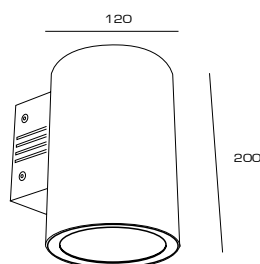

# Характеристики

Монтаж	накладной настенный
Источник света	светодиоды SAMSUNG 3535
Угол светорассеивания	110° / 15° / 25° / 45° / 60° / 80°
Материал корпуса	алюминий, покрыт порошковой краской
Цвет корпуса	Серый (RAL-9006), Черный (RAL-9005), Т.Серый (RAL7010)
Рабочее напряжение	176-264В / 50Гц (AC)
Степень защиты	IP67
Гарантия	3 года